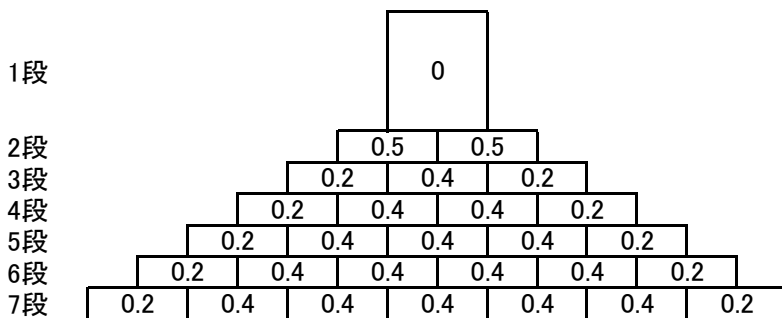

2. 資源持ち去り

新聞・雑誌など古紙の保管現場

黒いコンテナに積まれた新聞・雑誌などの古紙。
市内の駐車場で3月8日午後撮影

古紙が積まれたコンテナに作業員が緑色のカバーをかけた。その後、コンテナはクレーンでトラックに積まれた。市内の駐車場で3月10日午後撮影

5. 教育問題

組体操(ピラミッド) 一人当たりの荷重(人分)

西山豊・大阪経済大教授の計算から

【立体型(三角錐)】

* 小数点第1位まで

正面図

横断面図

【平面型(俵)】

正面図