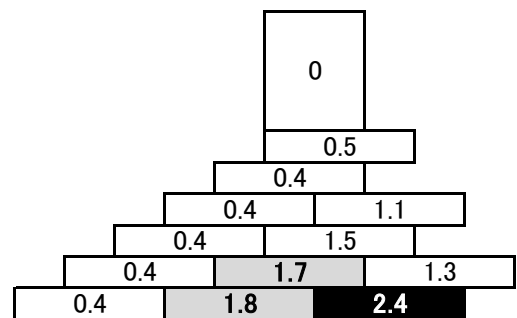

2. 資源持ち去り

新聞・雑誌など古紙の保管現場

黒いコンテナに積まれた新聞・雑誌などの古紙。
市内の駐車場で3月8日午後撮影

古紙が積まれたコンテナに作業員が緑色のカバーをかけた。その後、コンテナはクレーンでトラックに積まれた。市内の駐車場で3月10日午後撮影

5. 教育問題

組体操(ピラミッド) 一人当たりの荷重(人分)

西山豊・大阪経済大教授の計算から

【立体型(三角錐)】

* 小数点第1位まで

正面図

横断面図

【平面型(俵)】

正面図